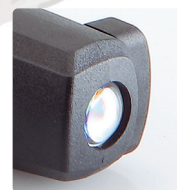

60,47€

COMPACT

300 lumens COB LED

- Crochet Rigide 360°
- Prise USB-C
- Interrupteur ON/OFF
- Aimant
- Indicateur du Niveau de batterie
- 127 x 69 x 33 mm

360°

Part.N°: 1000-009

Autonomie Max.

Lumière Supérieure

Base et dos Magnétiques

3.7 V, 800 mAh Batterie Li-ion

Degré de Protection IP20 / IK07

Part. N° 1000-015

49,25€

STYLO

150 lumens COB LED

- Prise USB-C
- Interrupteur ON/OFF
- Clip Magnétique
- Lumière Supérieure
- 167 x 25 x 33 mm

RIGEL

600 lumens COB LED

- Lumière Supérieure
- Indicateur du Niveau de batterie
- Interrupteur ON/OFF
- Prise USB-C
- 360° Crochet Rigide
- Aimant
- 397 x 66,5 x 46 mm

Part. N° 1000-020
60,57€

Part.N°: 1000-020