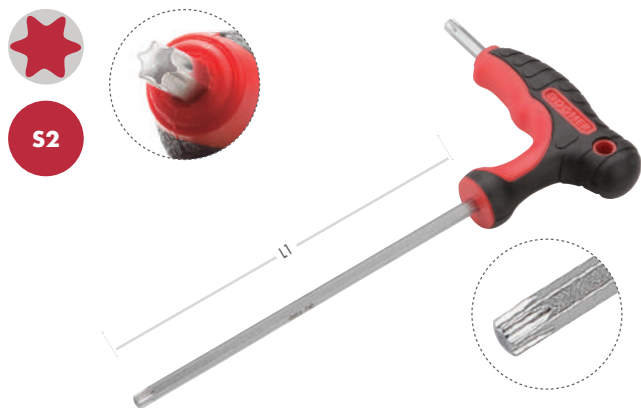

Llaves Macho

Llaves en "T"

619

Torx