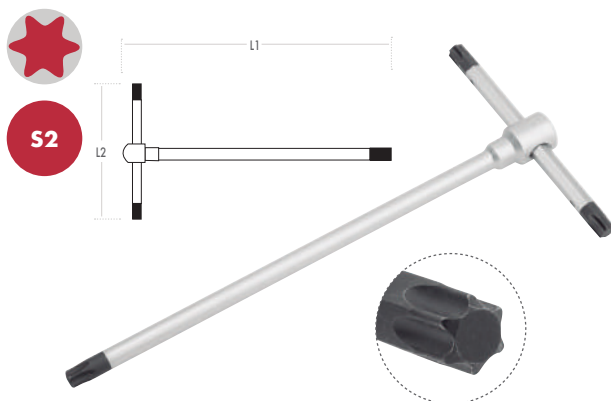

621

Vaso Hexagonal

mm	L1 mm	L mm	Ø1 mm	Part N°	€
4	230	7	8	621-04	13,32
5	230	9	10	621-05	13,32
5,5	230	9	10	621-05,5	13,32
6	230	9	11	621-06	13,32
7	230	14	12	621-07	13,32
8	230	12	13	621-08	13,78
9	230	14	14	621-09	13,78
10	230	14	14	621-10	15,39
11	230	14	16	621-11	15,39
12	230	14	17	621-12	16,99
13	230	15	18	621-13	16,99
14	230	16	19	621-14	18,14

623

Llave Corrediza en "T" Tres Puntas

mm	L1 mm	L2 mm	Part N°	€
2	125	65	623-02	20,72
2,5	125	65	623-02,5	20,72
3	125	65	623-03	20,72
4	180	90	623-04	22,02
5	180	90	623-05	24,48
6	210	105	623-06	28,89
8	250	125	623-08	30,83
10	300	145	623-10	37,56
12	320	165	623-12	45,99
14	340	170	623-14	57,00

623

Llave Corrediza en "T" Tres Puntas

mm	L1 mm	L2 mm	Part N°	€
T10	125	65	623-T10	24,38
T15	125	65	623-T15	24,38
T20	125	65	623-T20	24,38
T25	180	90	623-T25	29,87
T27	180	90	623-T27	29,87
T30	180	90	623-T30	29,87
T40	210	105	623-T40	32,77
T45	250	125	623-T45	38,25
T50	250	125	623-T50	38,25
T55	300	145	623-T55	42,06
T60	320	165	623-T60	51,82