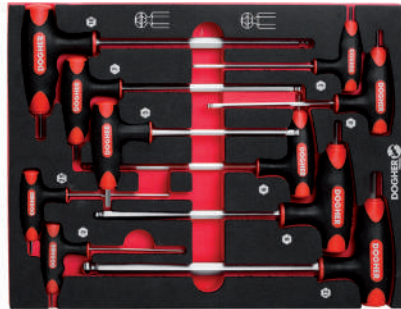

Llaves Macho

Juegos de Llaves en "T"

617 Hexagonal

10 Pcs

1/2 (375 x 280 X 30 mm)

2 • 2,5 • 3 • 4 • 5 • 6 • 7 • 8 • 10 • 12

Part N°	€
617-080	170,05

618 Hexagonal Redonda

10 Pcs

1/2 (375 x 280 X 30 mm)

2 • 2,5 • 3 • 4 • 5 • 6 • 7 • 8 • 10 • 12

Part N°	€
618-080	171,10

620 Torx Seguridad

10 Pcs

S2

1/2 (375 x 280 X 30 mm)