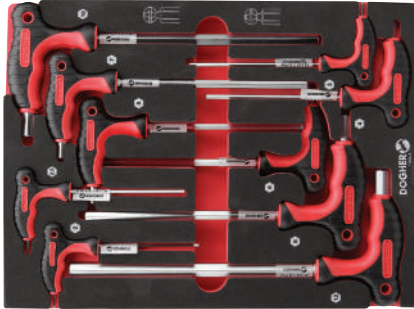

623

Llave Corrediza en "T" Tres Puntas

mm	L1 mm	L2 mm	Part N°	€
T10	125	65	623-T10	24,38
T15	125	65	623-T15	24,38
T20	125	65	623-T20	24,38
T25	180	90	623-T25	29,87
T27	180	90	623-T27	29,87
T30	180	90	623-T30	29,87
T40	210	105	623-T40	32,77
T45	250	125	623-T45	38,25
T50	250	125	623-T50	38,25
T55	300	145	623-T55	42,06
T60	320	165	623-T60	51,82

Llaves Macho

Juegos de Llaves en "T"

617 Hexagonal

10 Pcs

1/2 (375 x 280 X 30 mm)

2 • 2,5 • 3 • 4 • 5 • 6 • 7 • 8 • 10 • 12

Part N°	€
617-080	170,05

618 Hexagonal Redonda