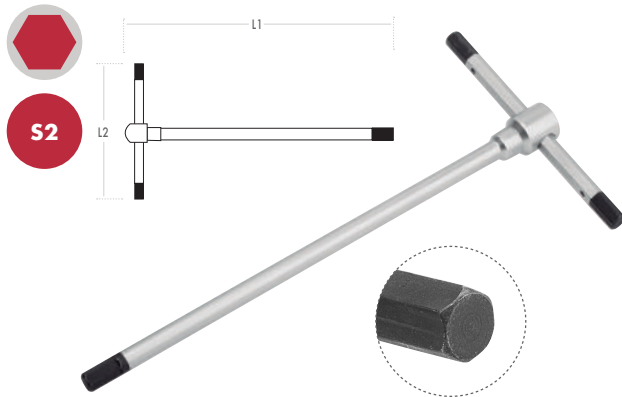

621

Vaso Hexagonal

mm	L1 mm	L mm	Ø1 mm	Part N°	€
4	230	7	8	621-04	13,32
5	230	9	10	621-05	13,32
5,5	230	9	10	621-05,5	13,32
6	230	9	11	621-06	13,32
7	230	14	12	621-07	13,32
8	230	12	13	621-08	13,78
9	230	14	14	621-09	13,78
10	230	14	14	621-10	15,39
11	230	14	16	621-11	15,39
12	230	14	17	621-12	16,99
13	230	15	18	621-13	16,99
14	230	16	19	621-14	18,14

623

Llave Corrediza en "T" Tres Puntas

mm	L1 mm	L2 mm	Part N°	€
2	125	65	623-02	20,72
2,5	125	65	623-02,5	20,72
3	125	65	623-03	20,72
4	180	90	623-04	22,02
5	180	90	623-05	24,48
6	210	105	623-06	28,89
8	250	125	623-08	30,83
10	300	145	623-10	37,56
12	320	165	623-12	45,99
14	340	170	623-14	57,00