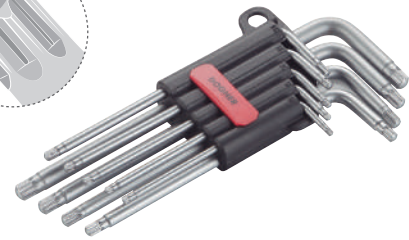

T8 • T9 • T10 • T15 • T20 • T25 • T27 • T30 • T40

Part N°	€
608-109	48,49

605

Hexagonal Redonda Extra Larga

15

Pcs