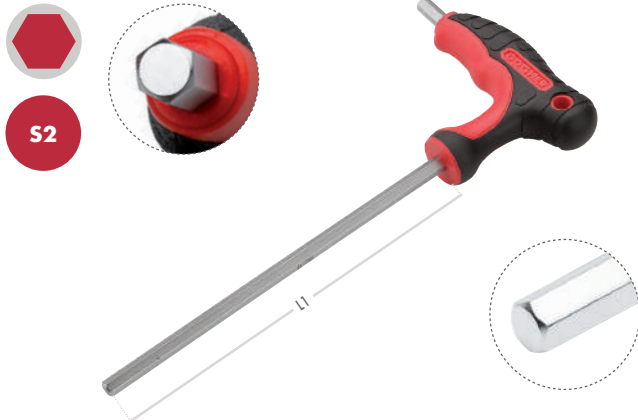

Torx Seguridad

TS9 • TS10 • TS15 • TS20
TS25 • TS27 • TS30 • TS40

Part N°	€
609-018J	413,16

617

Hexagonal

S2

mm	L1 mm	Part N°	€
1,5	80	617-01,5	8,89
2	90	617-02	8,89
2,5	100	617-02,5	9,05
3	115	617-03	9,17
4	120	617-04	10,97
5	140	617-05	11,91
6	160	617-06	12,69
7	170	617-07	17,33
8	175	617-08	16,19
9	185	617-09	18,33
10	200	617-10	18,62
12	225	617-12	35,23