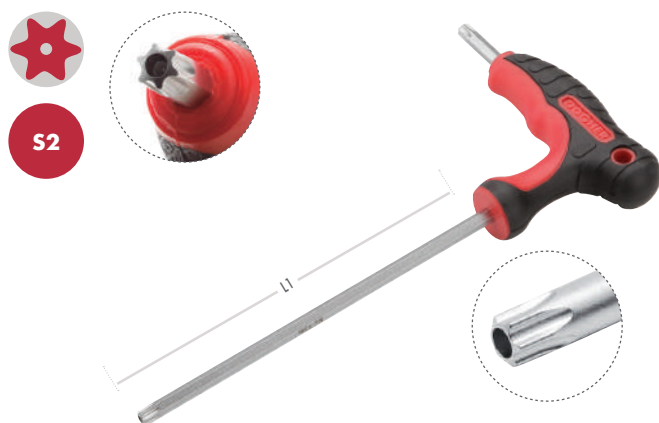

mm	L1 mm	Part N°	€
T9	90	619-T09	9,49
T10	100	619-T10	9,49
T15	115	619-T15	9,58
T20	120	619-T20	9,82
T25	130	619-T25	11,64
T27	140	619-T27	11,94
T30	150	619-T30	11,96
T40	160	619-T40	12,67
T45	175	619-T45	13,51
T50	200	619-T50	21,82
T55	225	619-T55	27,25

620

Torx Seguridad

mm	L1 mm	Part N°	€
TS9	90	620-TS09	9,04
TS10	100	620-TS10	9,83
TS15	115	620-TS15	10,07
TS20	120	620-TS20	10,18
TS25	130	620-TS25	12,07
TS27	140	620-TS27	12,36
TS30	150	620-TS30	12,39
TS40	160	620-TS40	13,12
TS45	175	620-TS45	14,00
TS50	200	620-TS50	22,61
TS55	225	620-TS55	28,23

621

Vaso Hexagonal