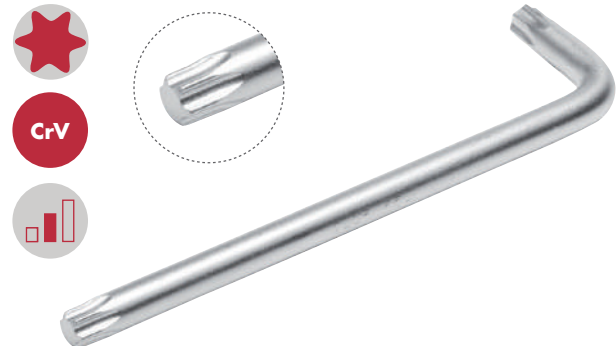

• Consulte envase unitario con colgador

605

Hexagonal Redonda Extra Larga

608

Torx Larga

mm	L1 mm	L2 mm	Part N°	€
1,5	90	14	605-01,5	1,57
2	100	15	605-02	2,01
2,5	112	18	605-02,5	1,95
3	126	20	605-03	2,03
4	142	25	605-04	2,39
5	160	28	605-05	2,95
6	180	32	605-06	4,28
7	190	34	605-07	5,54
8	200	36	605-08	6,02
10	224	40	605-10	7,80
12	250	45	605-12	12,23
14	280	55	605-14	14,49