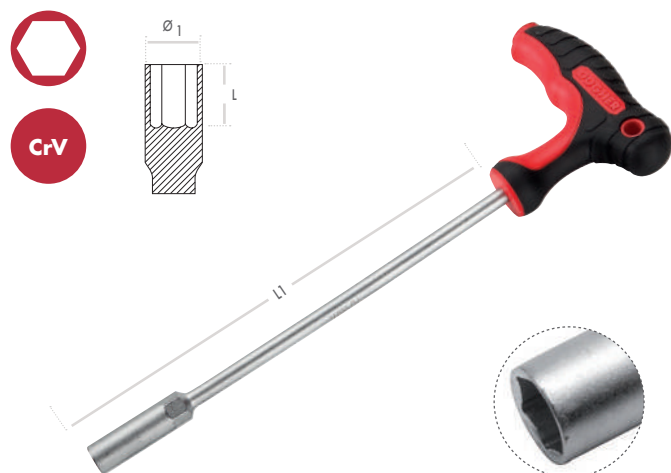

mm	L1 mm	L mm	Ø1 mm	Part N°	€
4	230	7	8	621-04	13,32
5	230	9	10	621-05	13,32
5,5	230	9	10	621-05,5	13,32
6	230	9	11	621-06	13,32
7	230	14	12	621-07	13,32
8	230	12	13	621-08	13,78
9	230	14	14	621-09	13,78
10	230	14	14	621-10	15,39
11	230	14	16	621-11	15,39
12	230	14	17	621-12	16,99
13	230	15	18	621-13	16,99
14	230	16	19	621-14	18,14