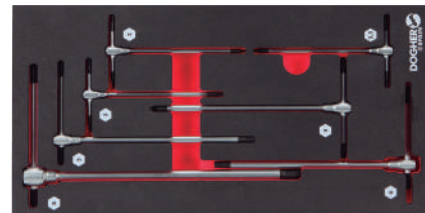

623 Llave Corrediza en "T" Tres Puntas

7 Pcs

S2

1/3 (375 x 188 X 30 mm)