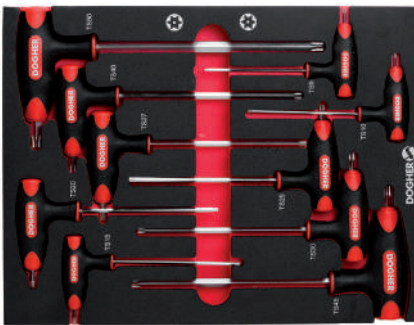

Llaves Macho

Juegos de Llaves en "T"

617 Hexagonal

10 Pcs

1/2 (375 x 280 X 30 mm)

2 • 2,5 • 3 • 4 • 5 • 6 • 7 • 8 • 10 • 12

Part N°	€
617-080	170,05

618 Hexagonal Redonda

10 Pcs

1/2 (375 x 280 X 30 mm)

2 • 2,5 • 3 • 4 • 5 • 6 • 7 • 8 • 10 • 12

Part N°	€
618-080	171,10

620 Torx Seguridad

10 Pcs

S2

1/2 (375 x 280 X 30 mm)

TS9 • TS10 • TS15 • TS20 • TS25 • TS27 • TS30 • TS40 • TS45 • TS50

Part N°	€
620-080	145,67

623 Llave Corrediza en "T" Tres Puntas

7 Pcs

S2

1/3 (375 x 188 X 30 mm)

2 • 2,5 • 3 • 4 • 5 • 6 • 8

Part N°	€
623-080	180,88